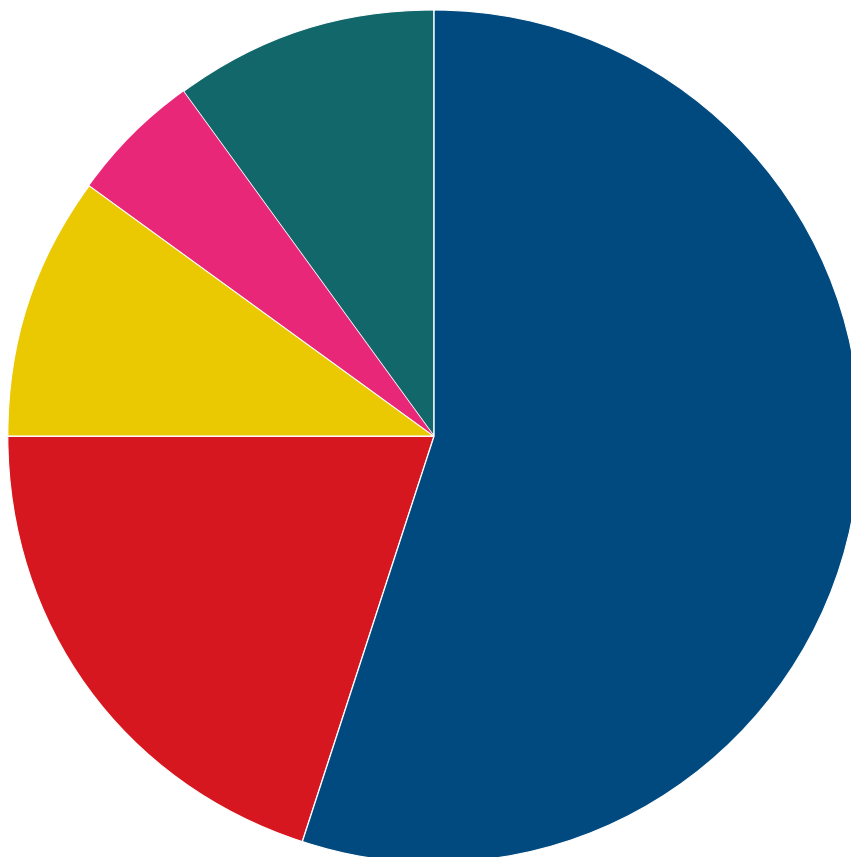

## Dati presenze visitatori Open Space 2023

L'OPEN SPACE di APT Basilicata nell'anno 2023 ha accolto più di 62.000 visitatori provenienti da tutto il mondo. Ottima l'affluenza di turisti italiani provenienti per la maggior parte (oltre il 43%) dalle regioni vicine alla Basilicata, Campania, Puglia e Calabria.

In netta crescita la richiesta di poter visitare le zone interne della Basilicata, fra tutte le aree le più richieste sono quelle Dolomiti lucane e il nord della regione, con Melfi e Venosa. Bene anche il Parco Nazionale del Pollino.

Di seguito le prime 4 nazionalità di provenienza visitatori Open Space:

● 55% ITALIA

● 20% FRANCIA

● 10% GERMANIA

● 5% REGNO UNITO

● 8% ALTRO - (Olanda, Belgio, Spagna, USA, Cechia, Cina, Giappone ...)